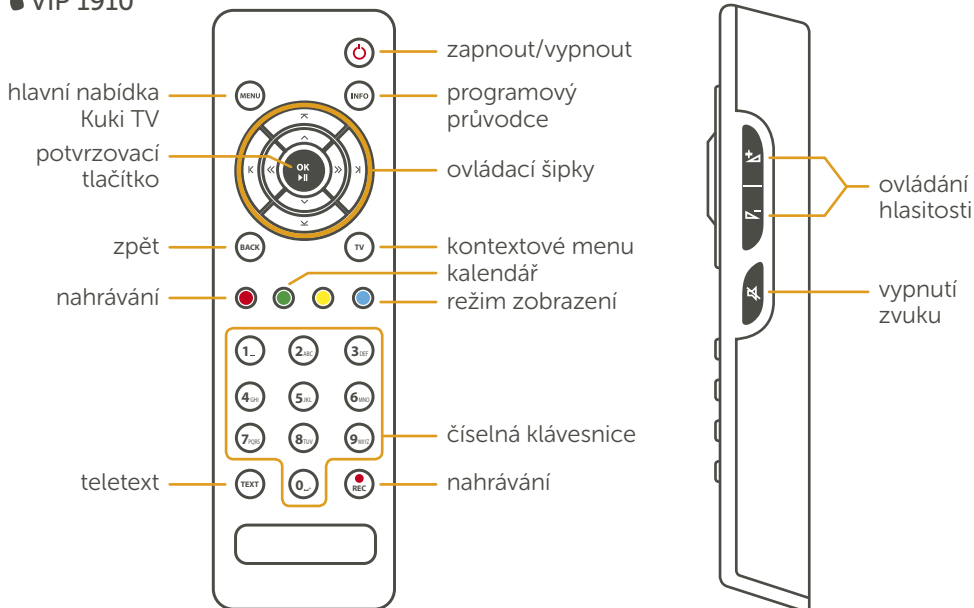

# Popis ovladače Motorola

Ovladač k STB:

- VIP 1113
- VIP 1113L
- VIP 1003
- VIP 1910

## OVLÁDACÍ ŠÍPKY umožňují:

- pohyb mezi jednotlivými ikonami v nabídkách
- přepínání TV kanálů
- posun v časové ose

## Funkce tlačítka OK:

- vyvolání časové osy
- potvrzení vybrané volby

## OVLÁDACÍ ŠIPKY umožňují:

- pohyb mezi jednotlivými ikonami v nabídkách
- přepínání TV kanálů
- posun v časové ose