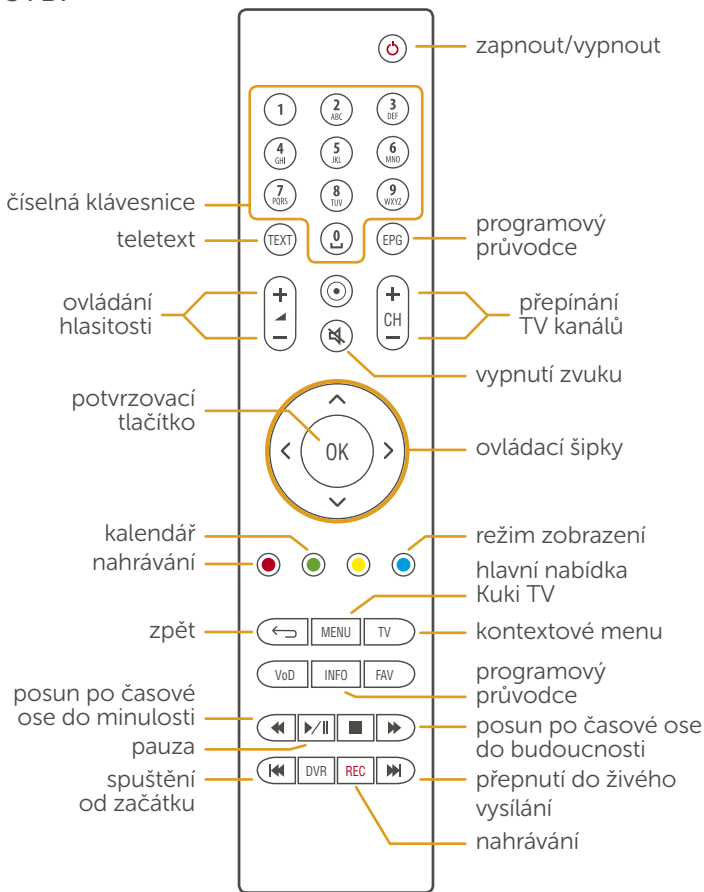

# Popis ovladače Motorola

Ovladač k STB:

- VIP 1113
- VIP 1113L
- VIP 1003
- VIP 1910

## OVLÁDACÍ ŠÍPKY umožňují:

- pohyb mezi jednotlivými ikonami v nabídkách
- přepínání TV kanálů
- posun v časové ose

## Funkce tlačítka OK:

- vyvolání časové osy
- potvrzení vybrané volby

## OVLÁDACÍ ŠIPKY umožňují:

- pohyb mezi jednotlivými ikonami v nabídkách
- přepínání TV kanálů
- posun v časové ose